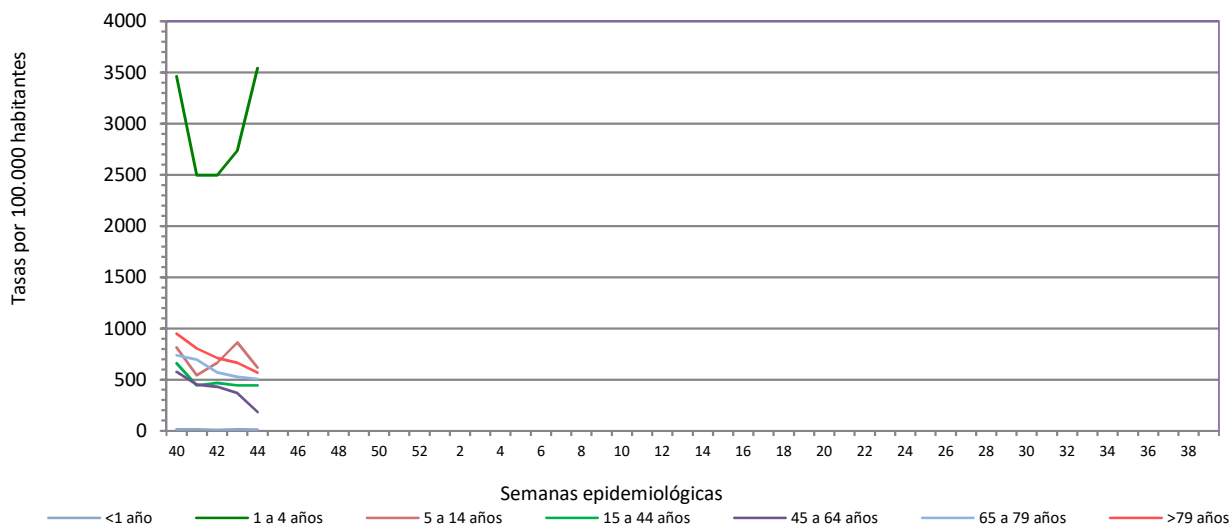

Número de casos notificados en la semana	168
Tasa de incidencia semanal (por cien mil habitantes)	580,37

Tasas de incidencia semanal IRAs.
Detecciones (Centinela y No Centinela) Gripe y Virus Respiratorio Sincitial.
Red Centinela La Rioja 2023

Tasas de incidencia semanal IRAs por grupo de edad.
Red Centinela La Rioja 2023-2024

Número de casos IRAG notificados en la semana	34
Población semanal cubierta	244570
Tasa de incidencia semanal (por cien mil habitantes)	13,90