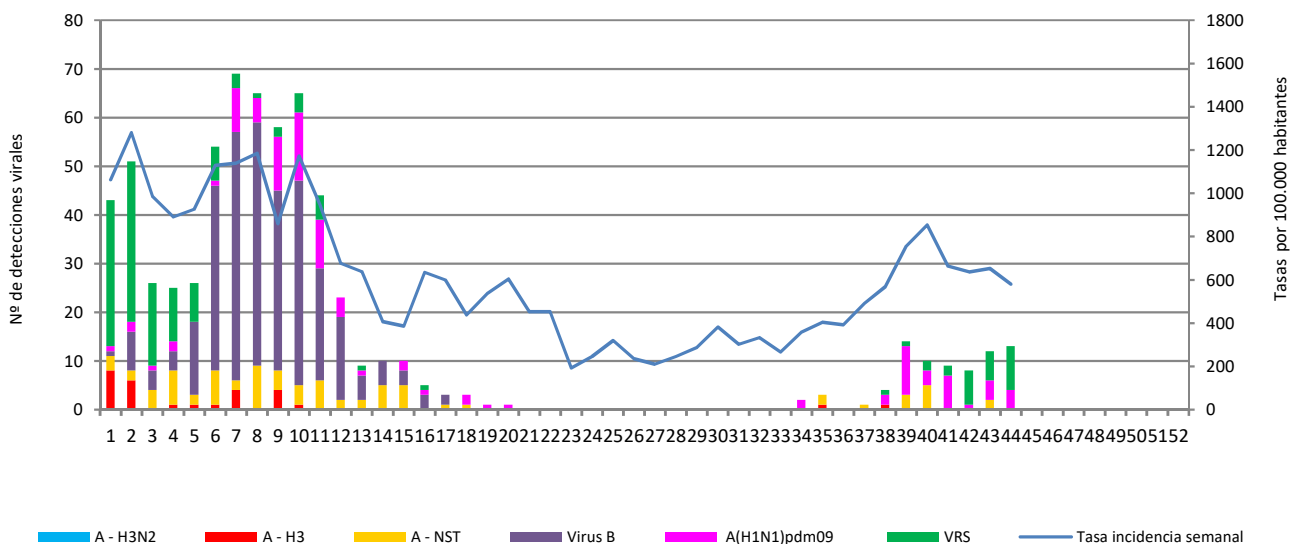

Número de casos notificados en la semana	168
Tasa de incidencia semanal (por cien mil habitantes)	580,37

Tasas de incidencia semanal IRAs.
Detecciones (Centinela y No Centinela) Gripe y Virus Respiratorio Sincitial.
Red Centinela La Rioja 2023

Tasas de incidencia semanal IRAs por grupo de edad.
Red Centinela La Rioja 2023-2024

Número de casos IRAG notificados en la semana	34
Población semanal cubierta	244570
Tasa de incidencia semanal (por cien mil habitantes)	13,90