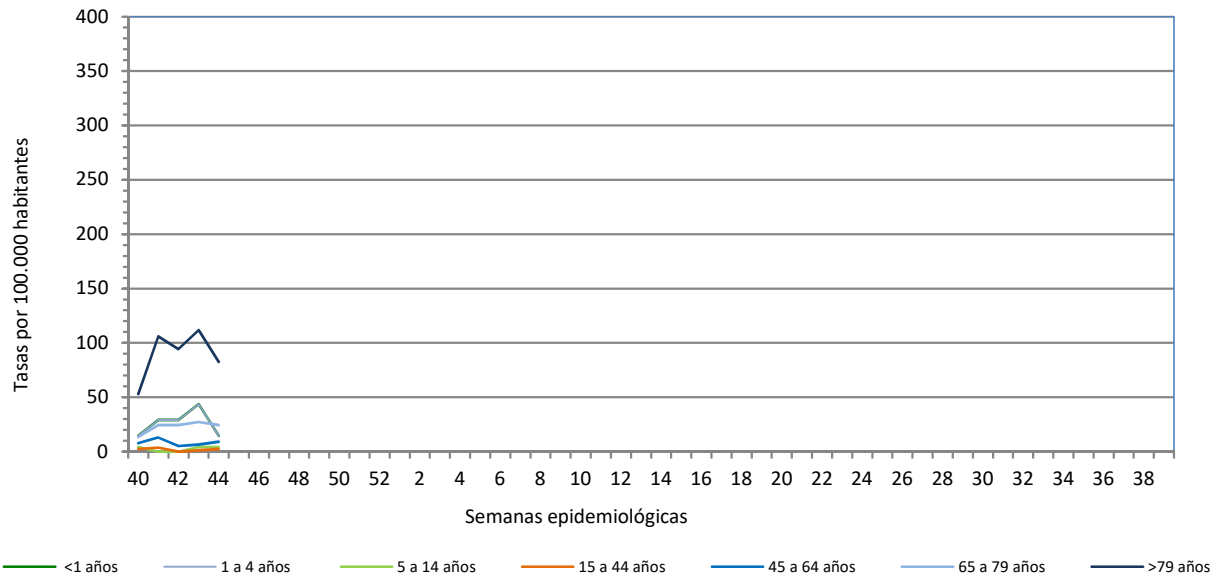

Número de casos IRAG notificados en la semana	34
Población semanal cubierta	244570
Tasa de incidencia semanal (por cien mil habitantes)	13,90

Tasas de incidencia semanal IRAG por grupo de edad.
Red Centinela La Rioja 2023-2024